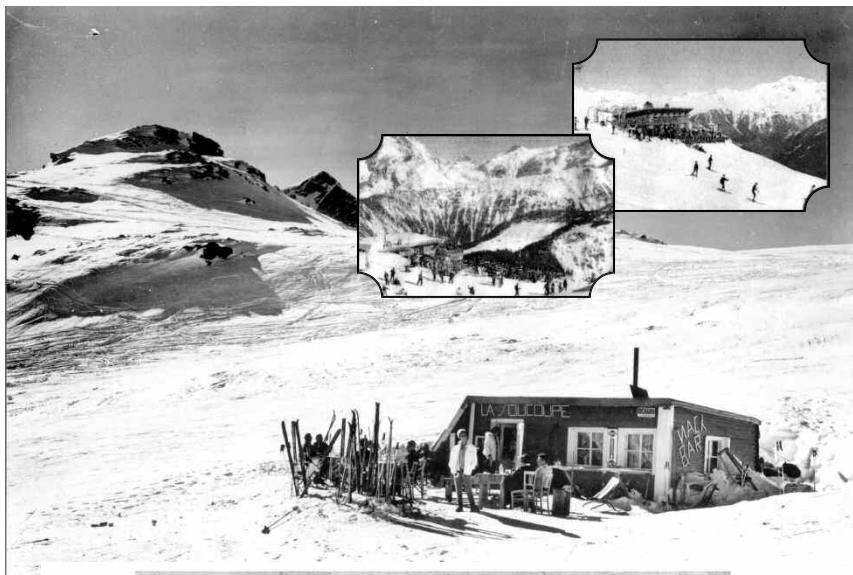

L'Officiel de LA SOUCOUBE

LA CARTE DE LA SOUCOUBE

50 ans...

C'est l'âge de cette grande dame qui surplombe Courchevel 1850. Vous avez vu naître, grandir, changer la Soucoupe qui aujourd'hui est pour beaucoup un lieu de rendez-vous... Beaucoup de souvenirs, beaucoup d'avenir, grâce à vous, chers clients...

Un Bon Anniversaire à La Soucoupe

Elle en a vu, elle en a connu mais ne dira rien...

Fait d'hier

Un avion skieur sur la neige de Courchevel 1850

Le capitaine Jean Louveau, chef du Centre du Bourget-du-Lac (Savoie) a réussi l'exploit de poser son Fieseler-Morane 500 équipé de skis sur l'une des pistes de Courchevel 1850.

Cette délicate opération fut suivie avec intérêt par une foule nombreuses de skieurs.

Le départ devait s'avérer moins aisé pour le pilote et les spectateurs, mobilisés en qualité de «rampants» pour la circonstance, payèrent de leur personne - et de leur personne seule - ce spectacle. Il fut, en effet, nécessaire de soulever la queue de l'appareil, lequel décolla ensuite sur cinquante mètres.

Deux loopings au-dessus de Courchevel terminèrent cet essai de haute voltige montagnarde.

(Photo Jansol.)

LIRE EN 4^e PAGE
LA SOUCOUBE D'ARGENT

DÉPARTEMENT SAVOIE REPUBLIQUE FRANÇAISE MLG/JV P. C. N° 9
COMMUNE SAINT-BON
PERMIS DE CONSTRUIRE